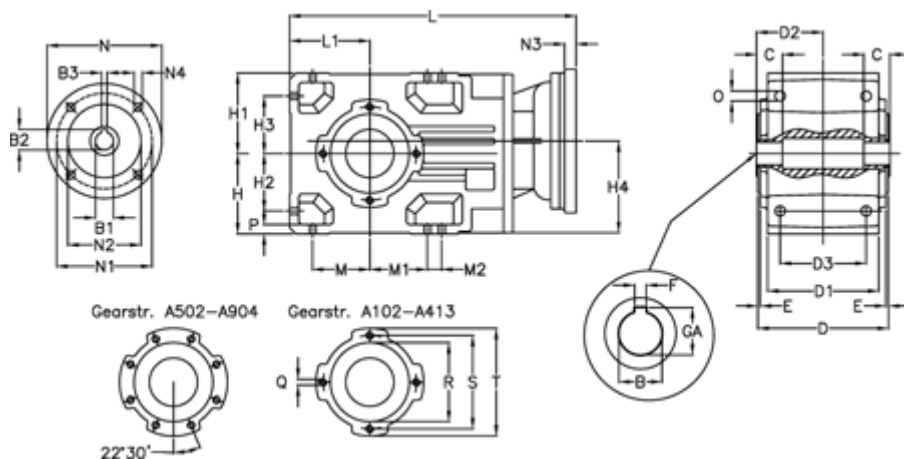

Varenummer: 296003500934245

Beskrivelse: Keglehjulsgear A352UH35-9,3-P112B5

Mål

B	= 35	D2 = 88.5	H3 = 73.0	N1 = 215	S = 130
B1	= 28	D3 = 135	H4 = 114.0	N2 = 180	T = 150
B2	= 31.3	E = 3.5	L = 389.0	N3 = 5	
B3	= 8	F = 12	L1 = 100	N4 = M12x16	
Betegnelse	= A352 UH35-xx P112 B5	GA = 38.3	M = 73.0	O = 12.0	
C	= 70	H = 100	M1 = 73.0	P = 11	
D	= 173	H1 = 100	M2 = 11	Q = M10x17	
D1	= 166	H2 = 73.0	N = 250	R = 110	